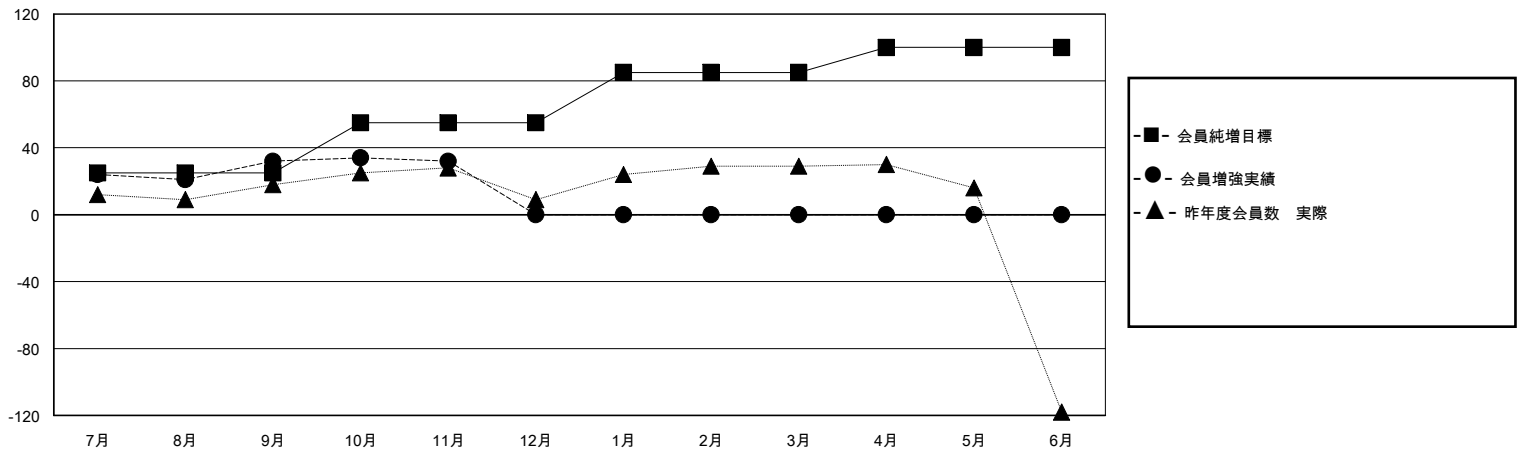

MONTHLY MEMBERSHIP PROGRESS REPORT

District 330 C

Results as of: 11/30/2023

GMT:

地域 JAPAN

GMT会則地域

クラブ				名			
結果: 2023-2024				結果: 2023-2024			
四半期	新クラブ目標	新クラブ	解散クラブ	四半期	会員純増目標	会員増強実績	退会者(転籍を含む)実際
7月/8月/9月	0	0	0	7月/8月/9月	25	55	21
10月/11月/12月	0	0	0	10月/11月/12月	30	8	8
1月/2月/3月	0	0	0	1月/2月/3月	30	0	0
4月/5月/6月	1	0	0	4月/5月/6月	15	0	0

新クラブ目標及び実績累計

会員目標及び実績累計

解散クラブ: 0	28 CLUBS OF 66 一名以上の新会員を登録	男女別 男性 1,369 (82.87%) 女性 283 (17.13%)
退会者 物故会員 7 クラブ解散 0 その他 22 合計 29	会員累計データを見るには、ここをクリック	世帯主/家族会員合計 348 国際会費半額の家族会員 193